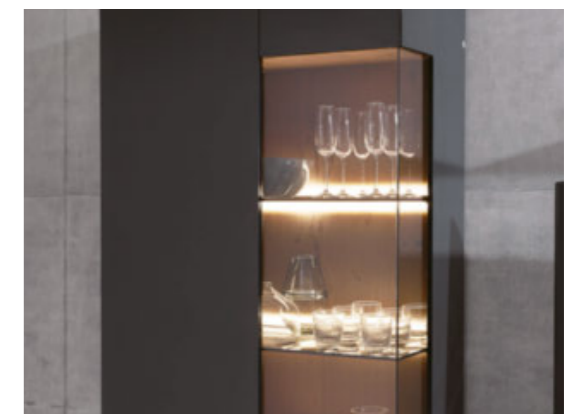

Beleuchtetes Wandpaneel

Akzentstarke Virtrinenbeleuchtung

Edles Sideboard mit markanter Absetzung

edle wohnwand
mit einem faible für pures design
und funktioneller finessen

Push-to-open-Technik

Extravagantes Barelement

TV-Rückwand-Set
Wahlweise mit Beleuchtung
erhältlich
B/H/T: ca. 38 x 190 x 7 cm

Paneelregal
Wahlweise mit Beleuchtung
erhältlich
B/H/T: ca. 160 x 144 x 3 cm

Paneelregal
Wahlweise mit Beleuchtung
erhältlich
B/H/T: ca. 160 x 134 x 3 cm