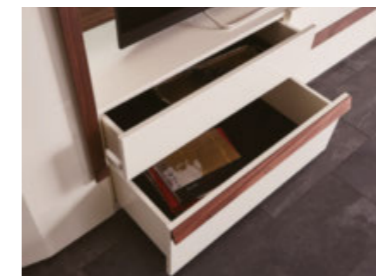

Viel Platz in Schubkästen